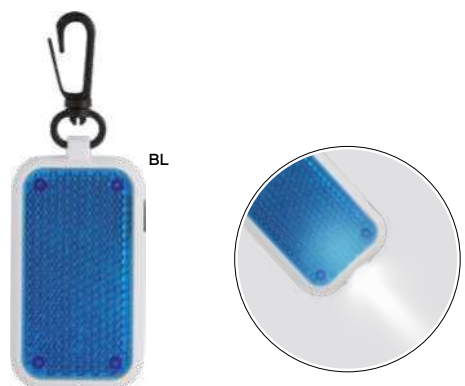

20

M metallo/plastica

E14186

€ 1,80

STC1

LUCE DI EMERGENZA

appendibile, con tre led, con possibilità di utilizzo anche come torcia. Pile fornite.

500/50 12x3x1,9 cm.

plastica/silicone

E14178

€ 1,62

STC-DIG

LUCE DI EMERGENZA

appendibile, con 3 led. Pile fornite.

250/50 5,5x12x1,2 cm.

plastica

E14180

€ 1,44

STC1-DIG

LUCE DI EMERGENZA

appendibile, con tre led e con possibilità di utilizzo anche come torcia. Pile fornite.

500/50 11x4x1 cm.

plastica

**E14268**

€ 5,10

STC

MINI LAMPADA DA CAMPEGGIO
con ventisette led COB. Pile fornite.

80/20 Ø 6,8x9,7 cm. (chiusa)
Ø 6,8x14,9 cm. (aperta)

plastica/metallo

**E14198**

€ 4,05

STC