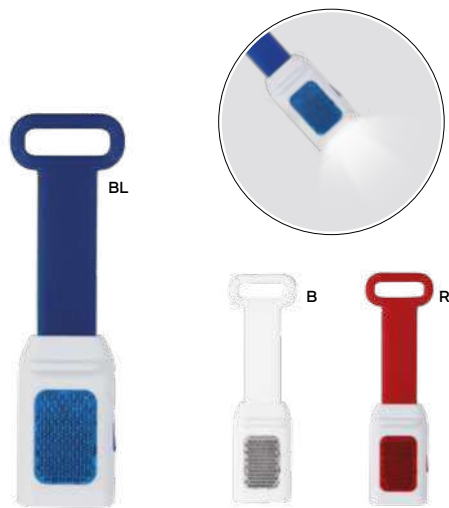

Lampada da tavolo

Elegante e funzionale, perfetta per illuminare e personalizzare il tuo spazio.

↓ luce LED
tre tonalità

↙ accensione
touch

New!

E14309

€ 20,78

STCX-SLV2

LAMPADA LED DA TAVOLO
regolabile in due altezze (24 cm. - 38 cm. ca)
tramite asta svitabile, con tre diverse illuminazioni
(luce calda, neutra e fredda), intensità
dell'illuminazione regolabile tramite pressione
del pulsante di accensione. Dotata di 50 led, con
batteria ricaricabile al litio da 1200 mAh e cavetto
micro USB tipo C.

20

M metallo/plastica

E14186

€ 1,80

STC1

LUCE DI EMERGENZA

appendibile, con tre led, con possibilità di utilizzo anche come torcia. Pile fornite.

500/50 12x3x1,9 cm.

plastica/silicone

E14178

€ 1,62

STC-DIG

LUCE DI EMERGENZA

appendibile, con 3 led. Pile fornite.

250/50 5,5x12x1,2 cm.

plastica