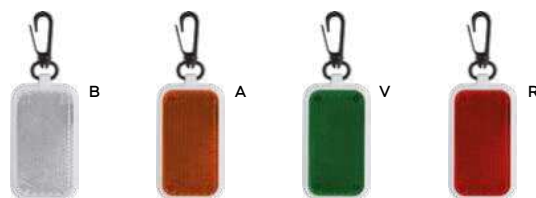

20

M metallo/plastica

E14186

€ 1,80

STC1

LUCE DI EMERGENZA

appendibile, con tre led, con possibilità di utilizzo anche come torcia. Pile fornite.

500/50 12x3x1,9 cm.

plastica/silicone

E14178

€ 1,62

STC-DIG

LUCE DI EMERGENZA

appendibile, con 3 led. Pile fornite.

250/50 5,5x12x1,2 cm.

plastica

E14180

€ 1,44

STC1-DIG

LUCE DI EMERGENZA

appendibile, con tre led e con possibilità di utilizzo anche come torcia. Pile fornite.

500/50 11x4x1 cm.

plastica

**E14268**