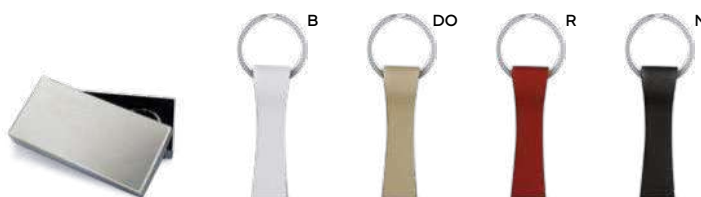

E14132

€ 1,52

STC

PORTACHIAVI

con astuccio in confezione singola.

400/100 8,4x1,7x1,2 cm.

metallo/PU