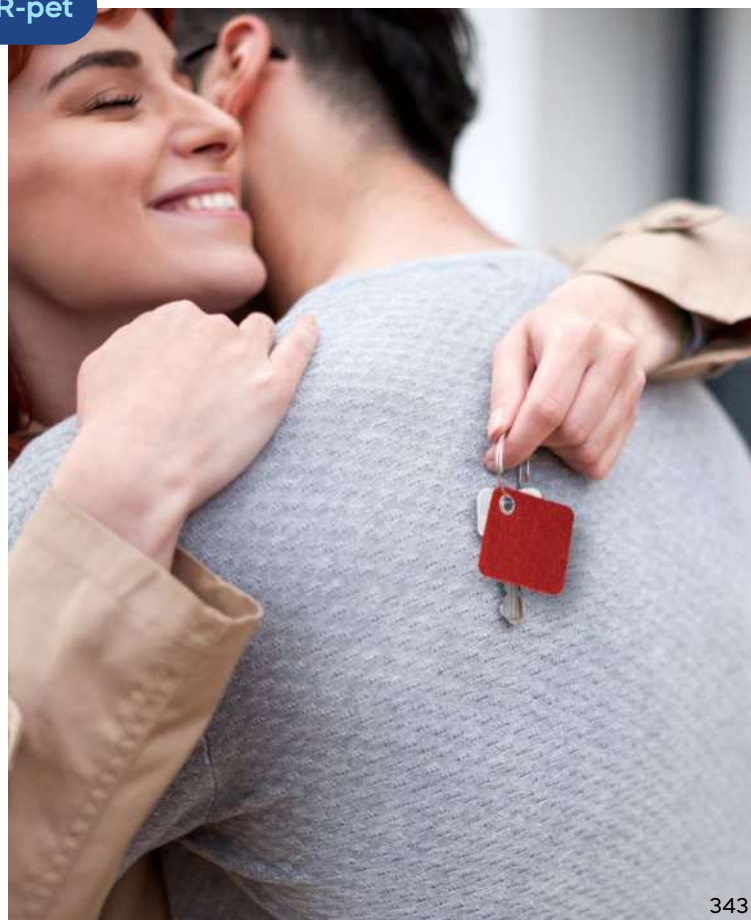

E14329

€ 2,04

SSC-SL1

PORTACHIAVI IN RPET
con astuccio in confezione singola.

400/100 11x2,4x0,7 cm.

RPET/metallo

E14277

€ 0,52

SSM

PORTACHIAVI IN FELTRO RPET

1000/100 4x4x0,3 cm.

feltro RPET/metallo