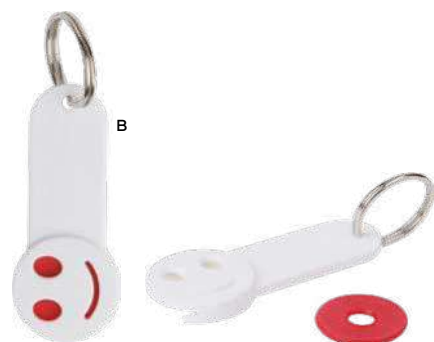

E14056

€ 1,65

SL1-SL2

PORTACHIAVI IN METALLO
con astuccio in confezione singola.

200/50 9,5x1,8x0,4 cm.

M metallo

E14129

€ 2,59

STC-SL1
DIG

GANCIO APPENDIBORSA DA TAVOLO
richiudibile con calamita, con targhetta
in metallo.

200/100 Ø 4,5x0,8 cm.

M metallo

E14128

€ 2,59

STC-DIG

GANCIO APPENDIBORSA DA TAVOLO
richiudibile.

200/50 Ø 4,5x0,8 cm.

M metallo

E14049

€ 0,47

STC1

PORTACHIAVI CON PORTAGETTONE

2000/100 6,7x2,8x0,6 cm.

plastica/metallo