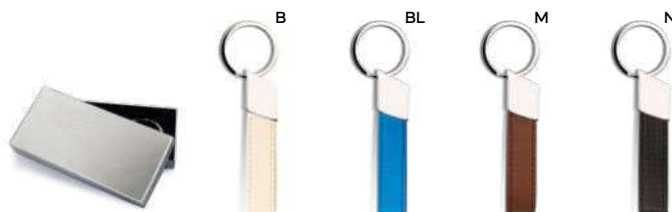

SL1-SL2

PORTACHIAVI

con astuccio in confezione singola.

400/100 9,2x2,2x0,8 cm.

metallo/PU

E14245

€ 2,09

SL1

PORTACHIAVI

con piastra in metallo ed astuccio in confezione singola.

400/100 9,9x3,3x0,4 cm.

metallo/PU

E14244

€ 1,54

SL1

PORTACHIAVI