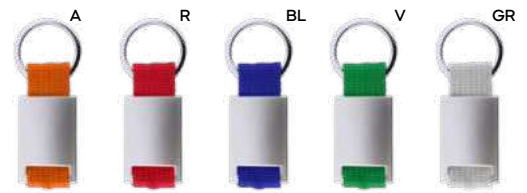

E14276

€ 1,96

SL1-SL2

PORTACHIAVI

400/100 12,2x2,9x0,9 cm.

M metallo/PVC

E14145

€ 1,44