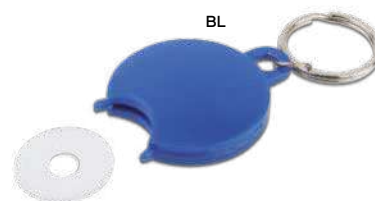

200/50 Ø 4,5x0,8 cm.

M metallo

E14049

€ 0,47

STC1

PORTACHIAVI CON PORTAGETTONE

2000/100 6,7x2,8x0,6 cm.

plastica/metallo