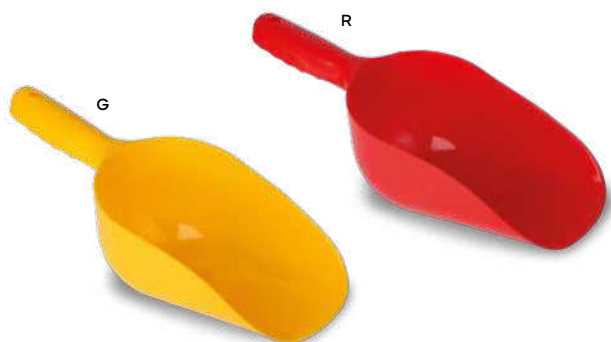

SSC

VUOTA TASCHE

60/30 17x17x4,5 cm.

M PVC

Tools

Articoli per animali

S26302

€ 2,22

CIOTOLA IN PLASTICA

100/25 24,8x16,4x6,5 cm.

(M) plastica

S26303

€ 4,97

CIOTOLA IN PLASTICA

40/10 Ø 25,7x9 cm.

(M) plastica

S26300

€ 1,70

PALETTA IN PLASTICA

100/10 28x8x9,5 cm.

(M) plastica

S26301

€ 0,55

PALETTA IN PLASTICA