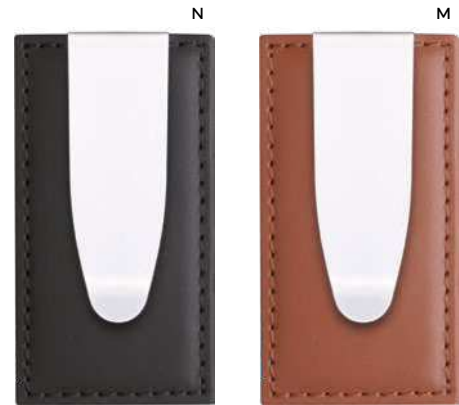

 Cork

E14289

€ 4,58

 STC-SLV1

PORTABIGLIETTI DA VISITA
in sughero e metallo, interno vellutato,
chiusura magnetica.

 200/100  9,9x6,2x1,5 cm.

 M sughero/metallo

E14142

PORTACARTE DI CREDITO
a quattro posti, chiusura con bottone
magnetico.

 200/50  7,4x10,2x0,6 cm.

 M PU

O22100

€ 3,27

STC

OCCHIALI DA SOLE

lenti in plastica con protezione UV400.
Confezione singola in scatola di cartoncino.