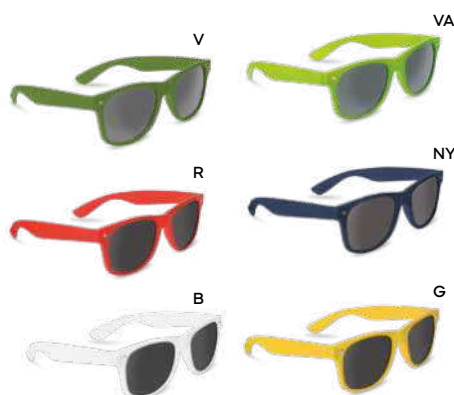

PORTACARTE DI CREDITO
a quattro posti, chiusura con bottone
magnetico.

 200/50  7,4x10,2x0,6 cm.

 M PU

O22100

€ 3,27

STC

OCCHIALI DA SOLE

lenti in plastica con protezione UV400.
Confezione singola in scatola di cartoncino.

100/20

plastica

Occhiali da sole

Una soluzione ideale per godersi il sole con stile. Disponibili in diversi modelli e colori, sono perfetti per ogni occasione all'aperto.

O22101

€ 3,79

STC

OCCHIALI DA SOLE