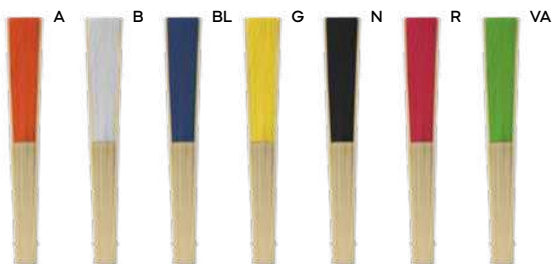

R-pet

S26038

€ 3,11

VENTAGLIO ARCOBALENO IN RPET
richiudibile in legno naturale e tessuto RPET, lunghezza 23 cm.

250/25 23 cm.

legno/RPET

Rainbow collection!

S26042

€ 1,44

VENTAGLIO IN CARTA E BAMBÙ
richiudibile in bambù e carta, lunghezza 21 cm.

500/25 21 cm.

bambù/carta

New!

Bamboo