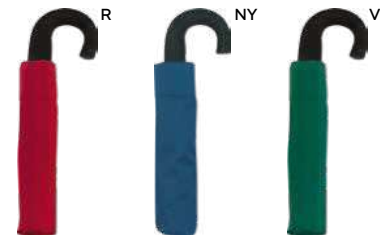

24/12  Ø 92x57,5 cm. - chiuso: 29,5 cm.

 pongee 190T

★ Bestseller

K18245

€ 6,01

OMBRELLO MINI AUTOMATICO 21" richiudibile, manico in plastica e asta in metallo. Accessoriato con comoda fodera in nylon e laccio per trasporto, apertura automatica.

48/12 Ø 90x49 cm. - chiuso: 38 cm.

metallico/poliestere-nylon 170T

K18257

€ 12,16

OMBRELLO SUPER MINI 21" AUTOMATICO completamente automatizzate le fasi di apertura e chiusura, manico curvo in gomma, struttura in alluminio e fibra di vetro, fodera in pongee.