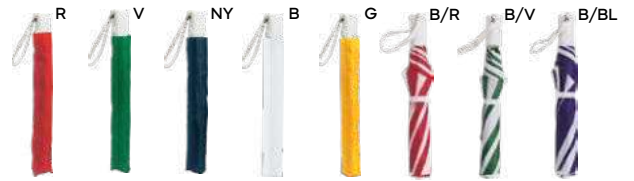

K18245

€ 6,01

OMBRELLO MINI AUTOMATICO 21" richiudibile, manico in plastica e asta in metallo. Accessoriato con comoda fodera in nylon e laccio per trasporto, apertura automatica.

48/12 Ø 90x49 cm. - chiuso: 38 cm.

metallico/poliestere-nylon 170T