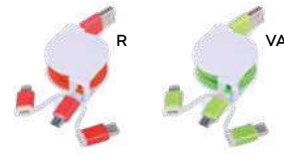

E14579

€ 3,14

STC

CAVETTO 3 IN 1 PER RICARICA E TRASFERIMENTO DATI

con connettori lightning, micro USB e micro USB (tipo C). Cavetto riavvolgibile di lunghezza pari a 98 cm. ca.

300/50 5,8x4x1,9 cm.

plastica