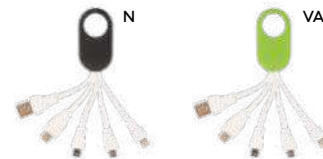

E14497

€ 3,27

STC1

CAVETTO 2 IN 1 PER RICARICA

con micro USB e connettore lightning.

500/100

plastica

E14572

€ 4,44

STC1

CAVETTO 4 IN 1 PER RICARICA

con connettori lightning, micro USB, micro USB (tipo C) e mini USB.

500/100 12x2,7x0,7 cm.

plastica

Technology

Accessori smartphone e tablet