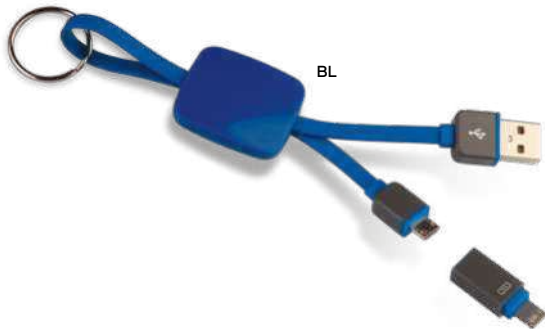

100/20 7,8x7,8x1,7 cm.

bambù/paglia di grano+TPE

Bamboo

E14579

€ 3,14

STC

CAVETTO 3 IN 1 PER RICARICA E TRASFERIMENTO DATI

con connettori lightning, micro USB e micro USB (tipo C). Cavetto riavvolgibile di lunghezza pari a 98 cm. ca.

300/50 5,8x4x1,9 cm.

plastica

E14556

€ 3,14

STC

CAVETTO 3 IN 1 PER RICARICA
con connettore unico micro USB, lightning e micro USB (tipo C).

500/100

plastica