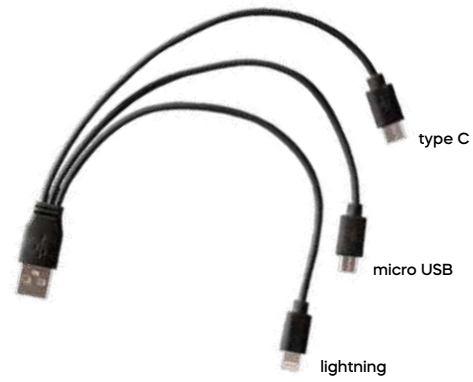

E14573 € 1,70

STC

CAVETTO 3 IN 1 PER RICARICA
con connettori lightning, micro USB, micro USB (tipo C).

500/100 24 cm.

plastica