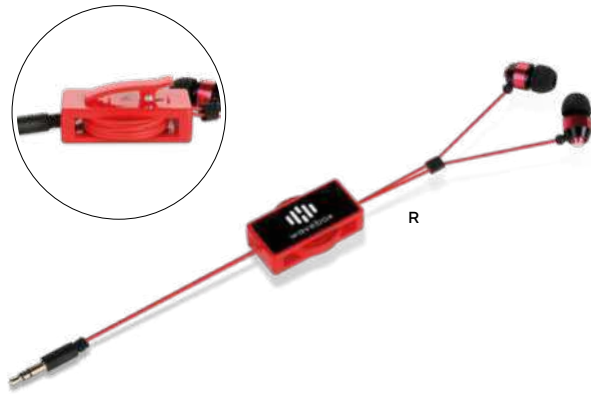

100/50 5,5x7,3x2,8 cm.

plastica

M20038

€ 2,09

STC

AURICOLARI

impedenza 32 Ohm, risposta di frequenza 20-20.000 Hz, spinotto da 3,5 mm., lunghezza cavo 90 cm. circa. Riavvolgibile automaticamente in supporto di plastica rettangolare (dimensioni 4,4x2 cm.) con clip sul retro.