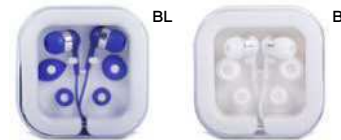

M20029

€ 3,79

STC-DIG

AURICOLARI CON MICROFONO

collegamento tramite micro USB (tipo C), impedenza 32 Ohm, risposta di frequenza 20Hz-20.000Hz. Forniti in custodia in plastica.

200/50 7x7x1,9 cm.

plastica