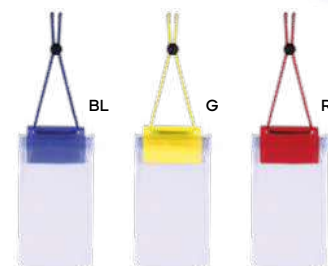

Q24428

€ 1,05

SSM

ASTUCCIO IMPERMEABILE TOUCH SCREEN

appendibile al collo, con fibbia in plastica.

500/100 20x11 cm. (chiuso)
27x11 cm. (aperto)

PVC/poliestere