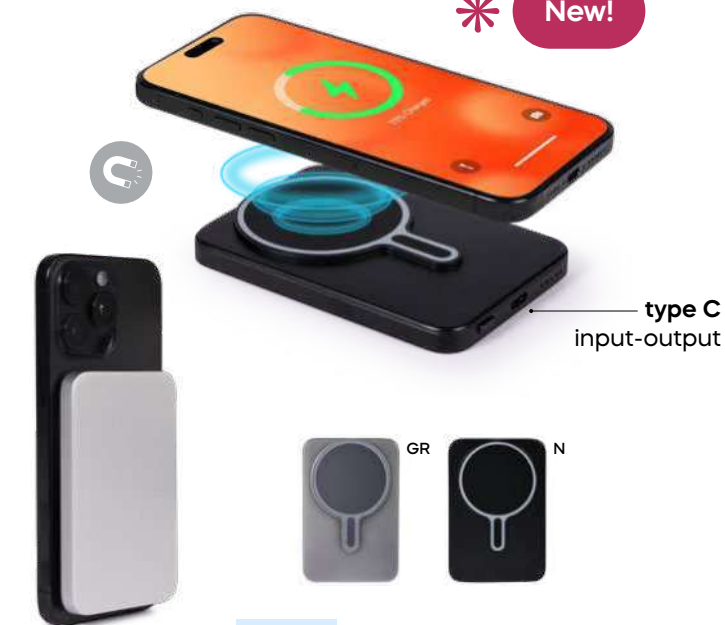

LAMPADA LED DA TAVOLO
regolabile in due altezze (24 cm. - 38 cm. ca)
tramite asta svitabile, con tre diverse illuminazioni
(luce calda, neutra e fredda), intensità
dell'illuminazione regolabile tramite pressione
del pulsante di accensione. Dotata di 50 led, con
batteria ricaricabile al litio da 1200 mAh e cavetto
micro USB tipo C.

20

M metallo/plastica

Technology

Power banks e caricatori wireless

 **New!**

E14710

€ 35,29

CARICATORE USB E WIRELESS DA 5000 mAh con batteria ricaricabile al Litio Polimero da 5000mAh e caricatore wireless (15W) adatto per smartphone di ultima generazione (compatibili con lo standard Qi wireless). Parte frontale in plastica riciclata con attacco magnetico Magsafe e parte posteriore in alluminio. Input micro USB (tipo C) 9V/2A (max), output micro USB (tipo C) 9V/2.2A (max), con cavetto micro USB (tipo C)