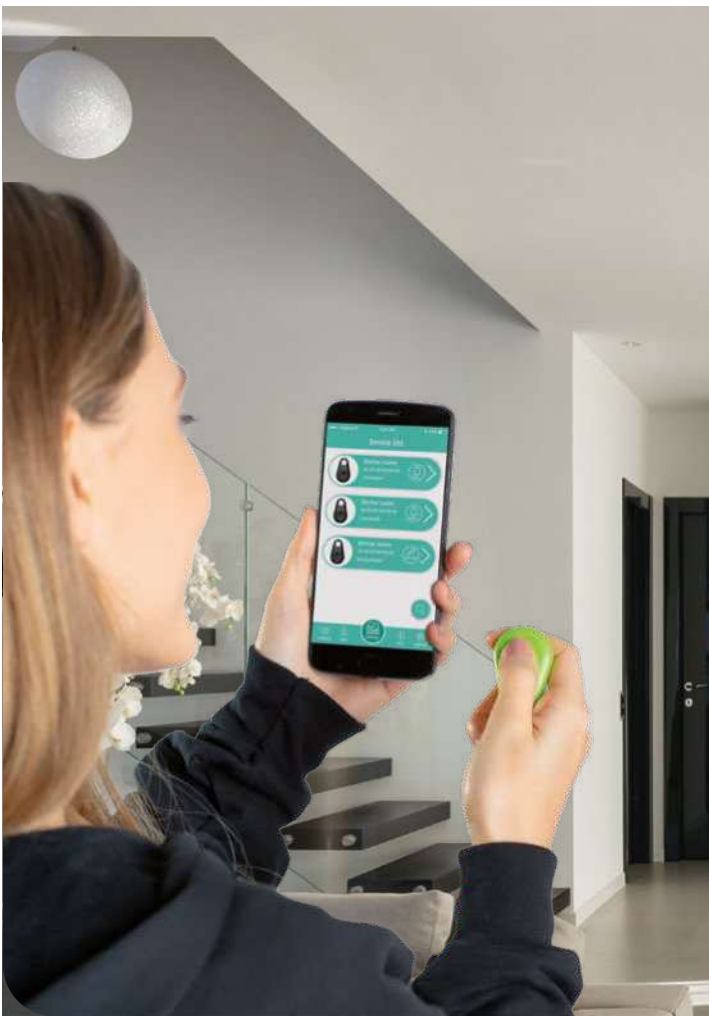

Input: 12-24V, Output: 5V/500mA (accendisigari)

Input: 110-220V, output: 5V/1A (presa a muro)

100/50 9,1x3,8x3,9 cm.

plastica/metallo

Adattatori universali

Strumenti pratici e leggeri, indispensabili per i tuoi viaggi!

E14546

€ 3,79

STC

4.2 BLUETOOTH FINDER

dispositivo bluetooth trova oggetti, funge altresì da telecomando. Pile incluse.

250/50

5,2x3,1x1,1 cm.

plastica