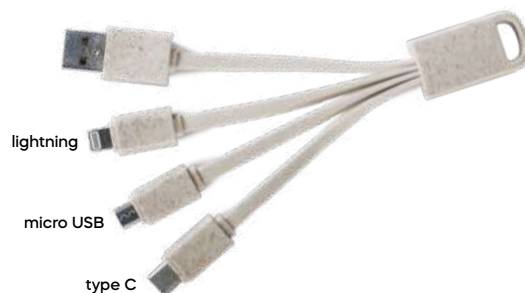

E14585

€ 4,97

STC

CAVETTO 3 IN 1 PER RICARICA
con connettori lightning, micro USB, micro USB (tipo C). Realizzato in paglia di grano e TPE.

500/100

paglia di grano+TPE