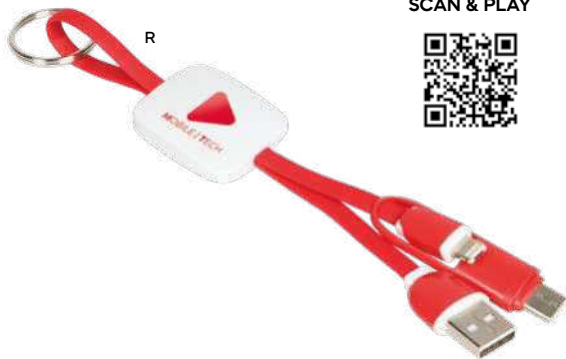

E14556

€ 3,14

STC

CAVETTO 3 IN 1 PER RICARICA
con connettore unico micro USB, lightning e micro USB (tipo C).

500/100

plastica