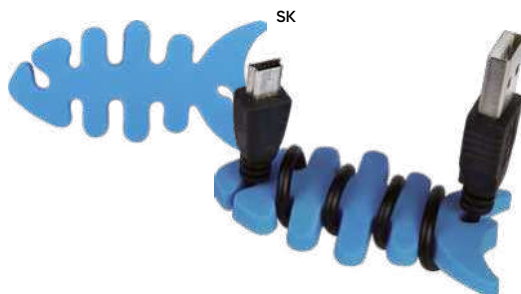

S26024

€ 0,52

LISCA AVVOLGICAVO

2000/50 6x3x0,4 cm.
silicone