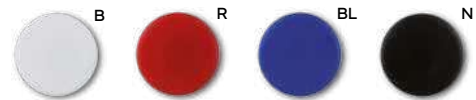

500/100 103 cm. circa
plastica

E14519

€ 2,22

CAVETTO MICRO USB PER RICARICA

500/100 100 cm. circa
plastica

S26023

€ 0,39

AVVOLGICAVO