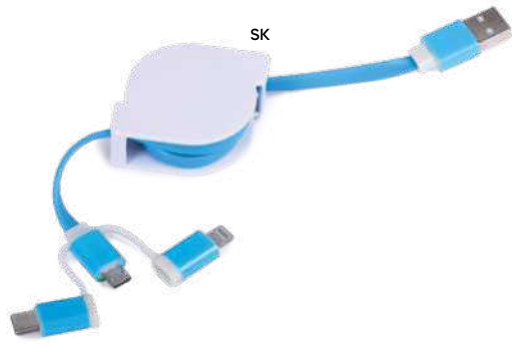

200/50

canapa/paglia di grano+ABS/sughero/RPET

E14707

€ 11,24

STC-SLV1

SET PER RICARICA E TRASFERIMENTO DATI

include un cavo con connettori micro USB (tipo C) alle sue estremità per ricarica e trasferimento dati. Permette la possibilità di avere diverse connessioni tramite i vari connettori in dotazione (USB, micro USB e lightning), in astuccio in bambù con chiusura magnetica e con cordino da polso.

100/20 7,8x7,8x1,7 cm.

bambù/paglia di grano+TPE

Bamboo

E14579

€ 3,14

STC

CAVETTO 3 IN 1 PER RICARICA E TRASFERIMENTO DATI

con connettori lightning, micro USB e micro USB (tipo C). Cavetto riavvolgibile di lunghezza pari a 98 cm. ca.