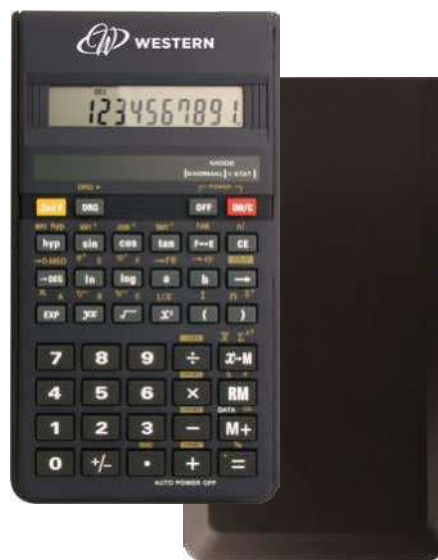

**G16062**

€ 7,71

STC

**CALCOLATRICE 12 CIFRE**

con maschera in alluminio, ha le funzioni di memoria, percentuale, radice e pratico tasto per cancellare gli ultimi inserimenti. Doppia alimentazione.

200/50 6,9x11,5x0,8 cm.

G16252

€ 9,15

STC-DIG

**CALCOLATRICE DA TAVOLO 12 CIFRE**  
con frontalino superiore estraibile, display e tasti grandi, tasti di percentuale, radice quadrata, memoria e di correzione dell'ultimo inserimento. Doppia alimentazione.

50/25 18,3x10,2x1,5 cm.

plastica

G16601

€ 7,71

STC

**CALCOLATRICE SCIENTIFICA**

10 cifre, con tutte le operazioni complesse di calcolo trigonometrico/esponenziale/logaritmico. Con custodia rigida sfilabile. Pile fornite.