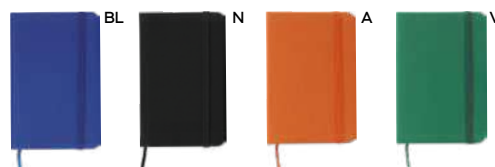

S26484

€ 1,96

SSC

BLOCCO PER APPUNTI

blocco per appunti con fogli quadrettati (98 fogli), quadretti da 0,5 cm, con cordino segnalibro, chiusura con elastico e tasca interna.

60/30 9,4x14,5x1,7 cm.

carta/PU