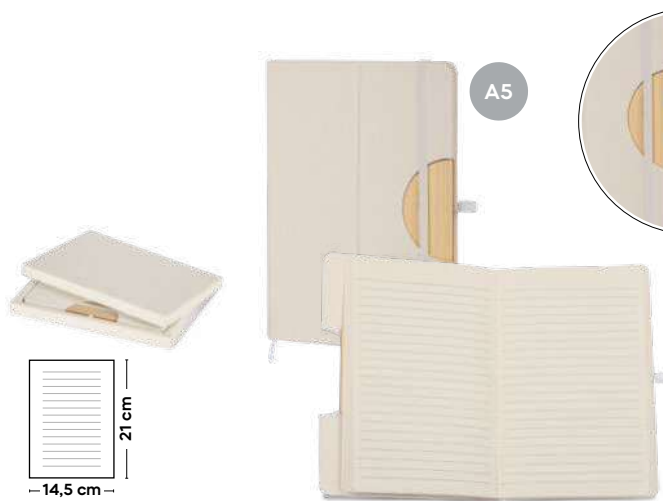

 50/25  17,5x24,5x0,7 cm.

 cartone riciclato del latte

S26525

€ 3,27

SSC

**BLOCCO PER APPUNTI IN CARTONE DEL LATTE**

realizzato con cartoni riciclati del latte. Dopo aver separato i materiali dei cartoni del latte, la carta viene utilizzata per creare il blocchetto. Con fogli a righe (80 fogli), cordino segnalibro, chiusura con elastico.

30/15 14,5x21x1,4 cm.

cartone riciclato del latte

S26524

€ 1,96

SSC

**BLOCCO PER APPUNTI IN CARTONE DEL LATTE**

realizzato con cartoni riciclati del latte. Dopo aver separato i materiali dei cartoni del latte, la carta viene utilizzata per creare il blocchetto. Con fogli a righe (80 fogli), cordino segnalibro, chiusura con elastico.

100/50 9,5x14x1,3 cm.

cartone riciclato del latte

S26521

€ 7,71

SSC-STC
SLV1**BLOCCO PER APPUNTI IN CARTONE DEL LATTE CON TAG NFC (144 bytes)**

realizzato con cartoni riciclati del latte. Dopo aver separato i materiali dei cartoni del latte, la carta viene utilizzata per creare il blocchetto. Con inserto in bambù, con fogli a righe (80 fogli), chiusura con elastico, cordino segnalibro, passante elastico porta penna (penna non inclusa). La copertina del blocco per appunti è pieghevole e può fungere da base di appoggio per smartphone. Nell'inserto in bambù è presente il tag NFC (Near Field Communication) che permette di collegarsi a smartphone, tablet e qualsiasi altro dispositivo con tecnologia NFC per trasferimento link senza fili a breve distanza. In astuccio singolo realizzato in cartone del latte.