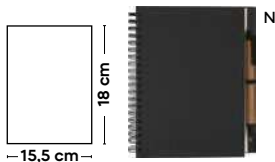

Recycled paper