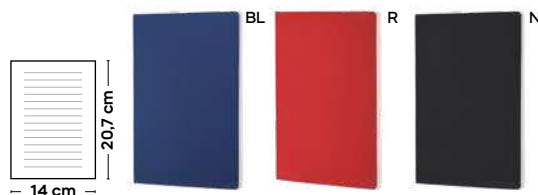

A5

S26498

€ 2,59

SSC

BLOCCO PER APPUNTI
blocco per appunti con fogli a righe (96 fogli), cordino segnalibro, chiusura con elastico e tasca interna.

30/15 14x21x1,6 cm.

carta/PU

MINI

B

S26518

€ 1,18

SSC

BLOCCO PER APPUNTI CON COPERTINA MORBIDA
blocco per appunti con fogli a righe (80 fogli). Copertina morbida in PU.

100/50 8,5x14x0,9 cm.

carta/PU

A5

B

S26519

€ 2,04

SSC

BLOCCO PER APPUNTI CON COPERTINA MORBIDA
blocco per appunti con fogli a righe (80 fogli). Copertina morbida in PU.

50/25 14x20,7x0,9 cm.

carta/PU

S26507