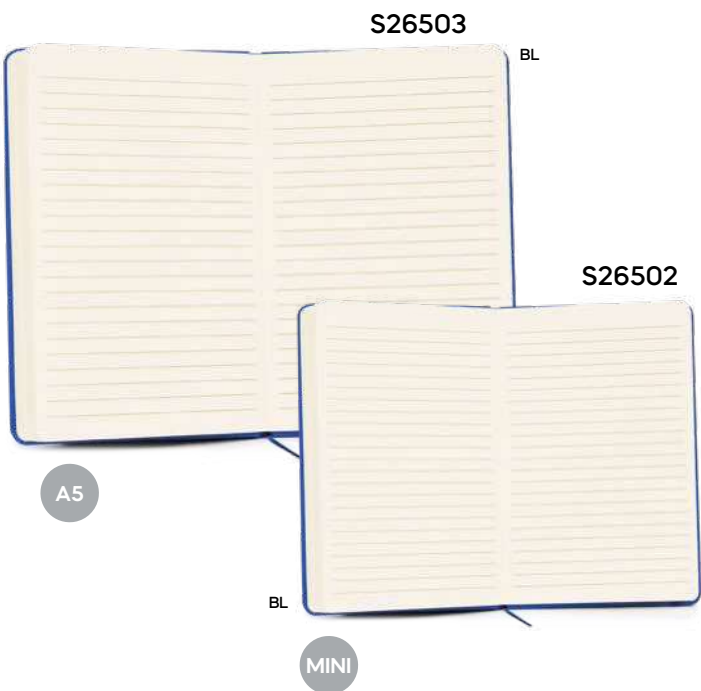

con fogli a righe (60 fogli) e segnalibri adesivi, con penna a sfera in carta riciclata e plastica riciclata. Parte frontale rigida in bambù.

 100/50  12x15x1,8 cm.

 carta/carta riciclata/plastica riciclata/bambù

S26503

€ 2,48

SSC

BLOCCO PER APPUNTI IN RPET
blocco per appunti con fogli a righe (80 fogli),
cordino segnalibro, chiusura con elastico.
Copertina in RPET.

50/25 14x21x1,4 cm.

carta/RPET

S26502

€ 1,70