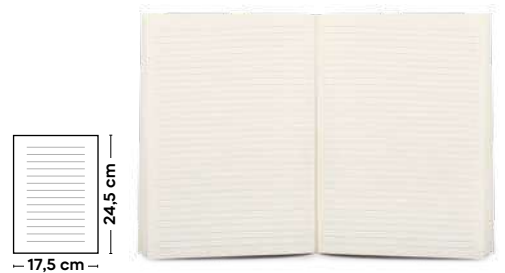

S26528

€ 3,27

BLOCCO PER APPUNTI IN CARTONE DEL LATTE CON COPERTINA MORBIDA realizzato con cartoni riciclati del latte. Dopo aver separato i materiali dei cartoni del latte, la carta viene utilizzata per creare il blocchetto. Con fogli a righe (60 fogli). Copertina morbida.

50/25 17,5x24,5x0,7 cm.

cartone riciclato del latte