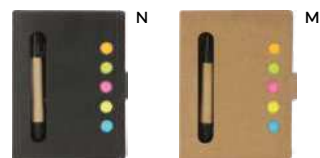

S26496

€ 3,01

SSC

BLOCCO PER APPUNTI

con fogli a righe (70 fogli), segnalibri adesivi, taschino porta biglietti da visita e con penna a sfera in cartone riciclato e plastica.

50/25 20,5x20,5x1,7 cm.

cartone riciclato/plastica