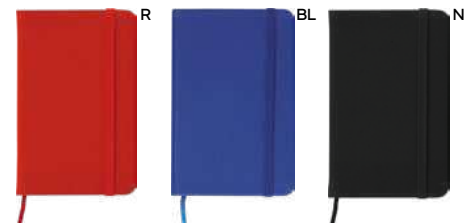

Bestseller

MINI

A5

S26464

€ 1,70

SSC

BLOCCO PER APPUNTI

blocco per appunti (98 fogli), cordino segnalibro, chiusura con elastico e tasca interna.

60/30 9,4x14,5x1,5 cm.

carta/PU

S26465

€ 2,88

SSC

BLOCCO PER APPUNTI

blocco per appunti (98 fogli), cordino segnalibro, chiusura con elastico e tasca interna.

30/15 13,3x21,5x1,6 cm.