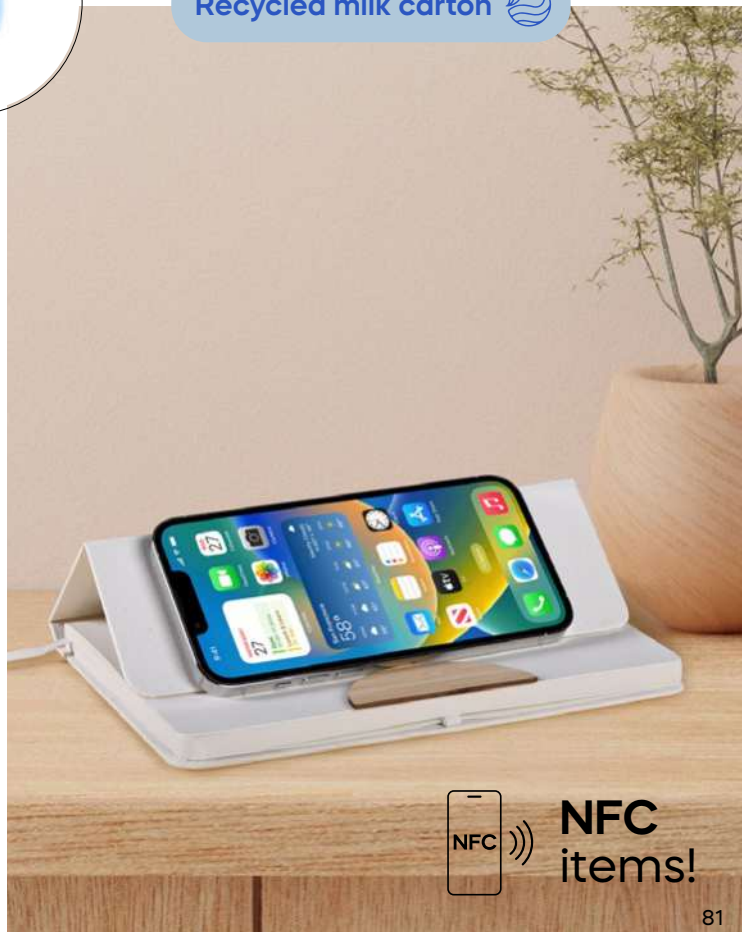

BLOCCO PER APPUNTI IN CARTONE DEL LATTE CON TAG NFC (144 bytes)

realizzato con cartoni riciclati del latte. Dopo aver separato i materiali dei cartoni del latte, la carta viene utilizzata per creare il blocchetto. Con inserto in bambù, con fogli a righe (80 fogli), chiusura con elastico, cordino segnalibro, passante elastico porta penna (penna non inclusa). La copertina del blocco per appunti è pieghevole e può fungere da base di appoggio per smartphone. Nell'inserto in bambù è presente il tag NFC (Near Field Communication) che permette di collegarsi a smartphone, tablet e qualsiasi altro dispositivo con tecnologia NFC per trasferimento link senza fili a breve distanza. In astuccio singolo realizzato in cartone del latte.

20/10 17,3x24x1,9 cm.

cartone riciclato del latte/bambù

Recycled milk carton