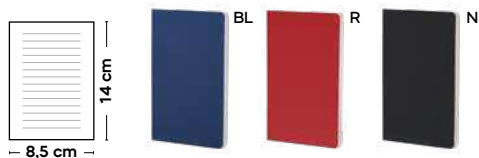

BLOCCO GRANDE PER APPUNTI
blocco grande per appunti con fogli a righe (64 fogli), cordino segnalibro, passante elastico porta penna (penna non inclusa), chiusura con elastico.

20/10 21,5x28,4x1,2 cm.

PVC/carta

A5

S26498

€ 2,59

SSC

BLOCCO PER APPUNTI
blocco per appunti con fogli a righe (96 fogli), cordino segnalibro, chiusura con elastico e tasca interna.

30/15 14x21x1,6 cm.

carta/PU

MINI

B

S26518

€ 1,18

SSC

BLOCCO PER APPUNTI CON COPERTINA MORBIDA
blocco per appunti con fogli a righe (80 fogli). Copertina morbida in PU.

100/50 8,5x14x0,9 cm.

carta/PU

A5