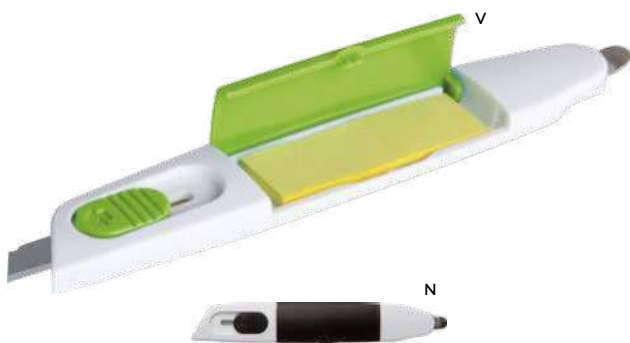

SSC

SET DA SCRIVANIA

con blocchetto per appunti, segnalibri adesivi, graffette, vano portabiglietti da visita e vano portapenne. In astuccio in cartone riciclato.

40/10 11,2x10,9x10,8 cm.

cartone riciclato/carta/metallo