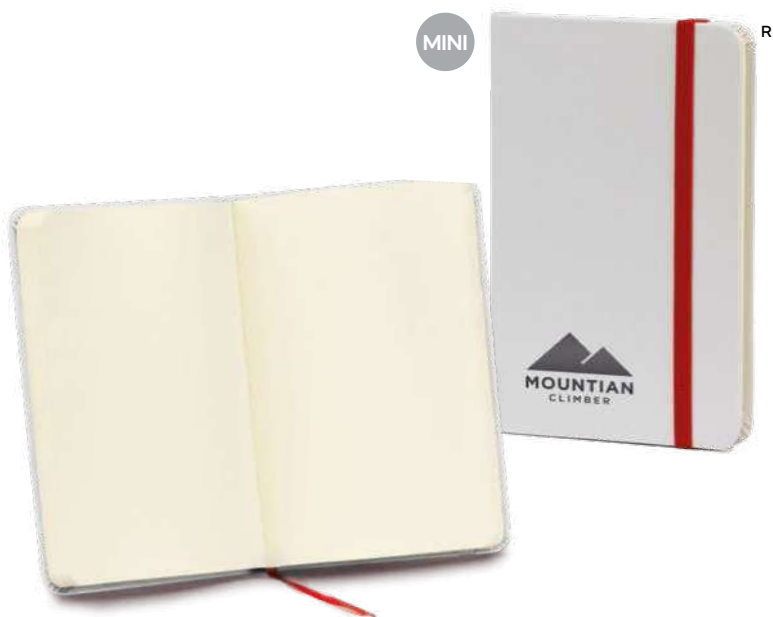

SSC

BLOCCO PER APPUNTI

blocco per appunti con fogli quadrettati (98 fogli), quadretti da 0,5 cm, con cordino segnalibro, chiusura con elastico e tasca interna.

30/15 13,3x21,5x1,6 cm.

carta/PU

S26499

€ 2,33

SSC

BLOCCO PER APPUNTI

blocco per appunti con fogli a righe (96 fogli), cordino segnalibro, chiusura con elastico e tasca interna.

30/15 13,3x21,5x1,6 cm.

carta/PU

S26532

€ 2,56

**BLOCCO PER APPUNTI
COPERTINA RIGIDA PER STAMPA CON
PLOTTER DIGITALE**

blocco per appunti con fogli a puntini (96 fogli), cordino segnalibro, chiusura con elastico.

30/15 14,7x21x1,7 cm.

M carta/PU

S26483

€ 1,31

BLOCCO PER APPUNTI
blocco per appunti (80 fogli), cordino segnalibro, chiusura con elastico.