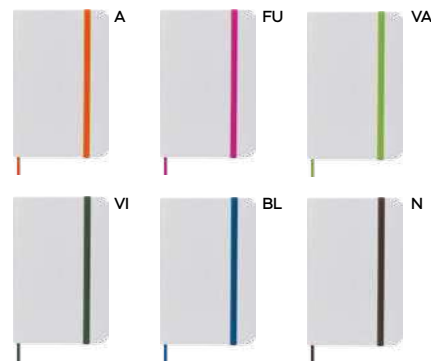

€ 1,96

SSC

BLOCCO PER APPUNTI

blocco per appunti con fogli quadrettati (98 fogli), quadretti da 0,5 cm, con cordino segnalibro, chiusura con elastico e tasca interna.

60/30 9,4x14,5x1,7 cm.

carta/PU

S26485

€ 2,33

SSC

BLOCCO PER APPUNTI

blocco per appunti con fogli quadrettati (98 fogli), quadretti da 0,5 cm, con cordino segnalibro, chiusura con elastico e tasca interna.

30/15 13,3x21,5x1,6 cm.

carta/PU

S26499

€ 2,33

SSC

BLOCCO PER APPUNTI

blocco per appunti con fogli a righe (96 fogli), cordino segnalibro, chiusura con elastico e tasca interna.

30/15 13,3x21,5x1,6 cm.

carta/PU

S26532

€ 2,56

**BLOCCO PER APPUNTI
COPERTINA RIGIDA PER STAMPA CON
PLOTTER DIGITALE**

blocco per appunti con fogli a puntini (96 fogli), cordino segnalibro, chiusura con elastico.

30/15 14,7x21x1,7 cm.

M carta/PU

S26483

€ 1,31

BLOCCO PER APPUNTI
blocco per appunti (80 fogli), cordino segnalibro, chiusura con elastico.