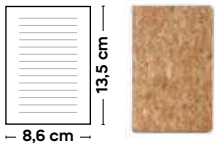

S26513

€ 1,65

BLOCCO PER APPUNTI IN SUGHERO
con fogli in carta kraft a righe (96 fogli),
copertina in sughero.

100/50 8,6x13,5x1 cm.

carta/sughero