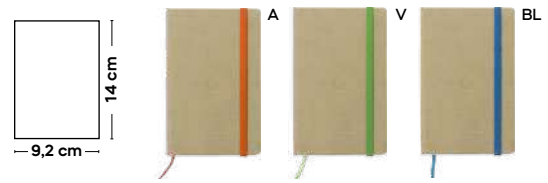

SSC

BLOCCO PER APPUNTI IN RPET
blocco per appunti con fogli a righe (80 fogli),
cordino segnalibro, chiusura con elastico.
Copertina in RPET.

100/50 9x14x1,3 cm.

carta/RPET

Recycled paper

S26476

€ 1,44

SSC