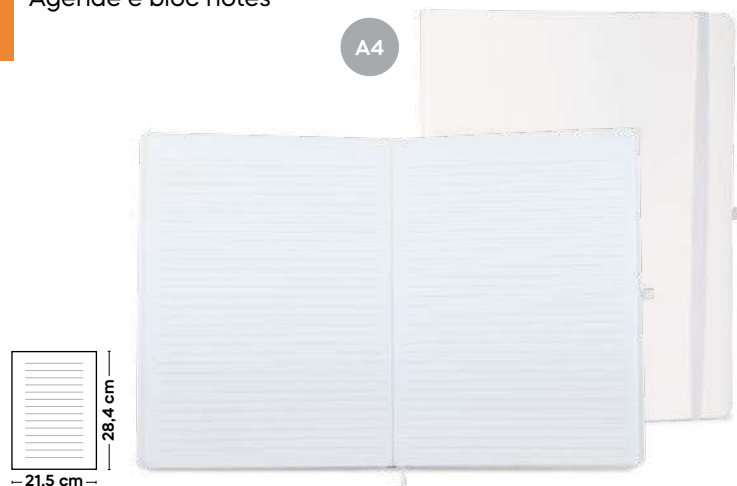

Office

Agende e bloc notes

A4

S26531

€ 3,92

SSC

BLOCCO GRANDE PER APPUNTI
blocco grande per appunti con fogli a righe (64 fogli), cordino segnalibro, passante elastico porta penna (penna non inclusa), chiusura con elastico.

20/10 21,5x28,4x1,2 cm.

PVC/carta