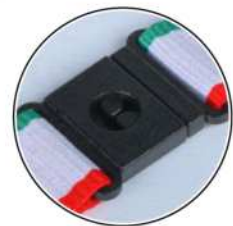

PB 200

PORTABADGE/PORTACHIAVI nastro doppio raso personalizzato, moschettone metallo, sgancio in plastica

Larghezza nastro mm 20 (mm 15 e 10 su richiesta)

Lunghezza totale cm 52

Stampa sublimazione entrambi i lati fino a 5 colori

(Minimo ordine 250 pezzi)

E14102

€ 0,76

(2) 300x15

PORTA BADGE IN NYLON
con fibbia di sicurezza, moschettone
in metallo e aggancio per cellulare.

SSCM

500/25 49x2 cm.

(M) nylon

Cotton

porta badge

Tools

E14284

€ 1,18

300x15

SSCM-SFC

PORTA BADGE IN COTONE ORGANICO
con fibbia di sicurezza in plastica e
moschettone in metallo.

500/25 49x2 cm.

(M) cotone organico

E14295

€ 0,99

300x10

SSCM
SFC

PORTA BADGE CON TRICOLORE ITALIANO
con fibbia di sicurezza in plastica e
moschettone in metallo.

500/25 50x2 cm.