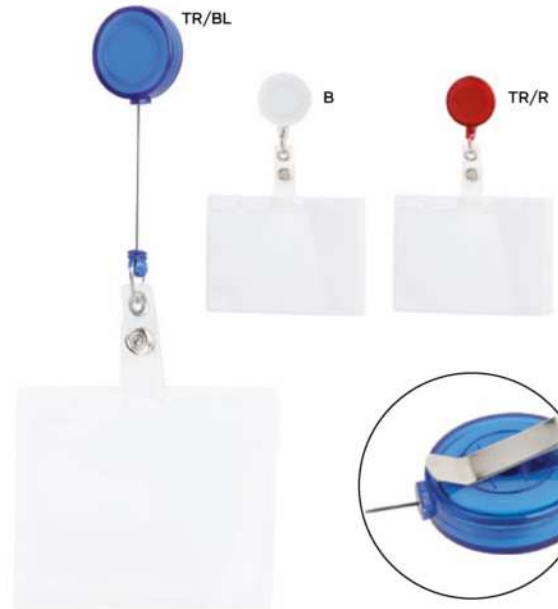

90x60

BUSTINA PORTA BADGE

1000/50 taschino: 11,1x9,5 cm.

(M) plastica

SS

E14144

€ 1,12

Ø 15

PORTA BADGE

riavvolgibile, con clip per aggancio alla cinta.

500/50 taschino: 10,3x7,5 cm.

(M) plastica/metallo

STC1

TR/BL

B

TR/R