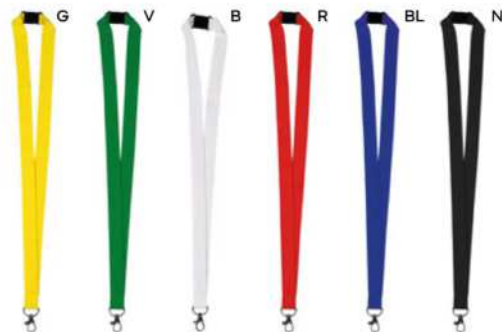

R-pet

E14285

€ 0,76

300x15

SSCM
SFCB

PORTA BADGE IN RPET

con fibbia di sicurezza in plastica e moschettone in metallo.

500/25 49x2 cm.

(M) RPET