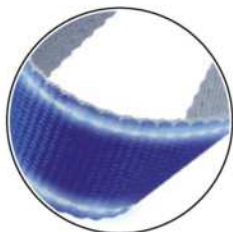

E14148

€ 0,97

(2) 300x15

SSCM

PORTA BADGE

con moschettone in metallo, lavorazione catarifrangente vicino al bordo, retro del nastro in colore grigio, chiusura in velcro.

500/25 49x2 cm.

(M) poliestere